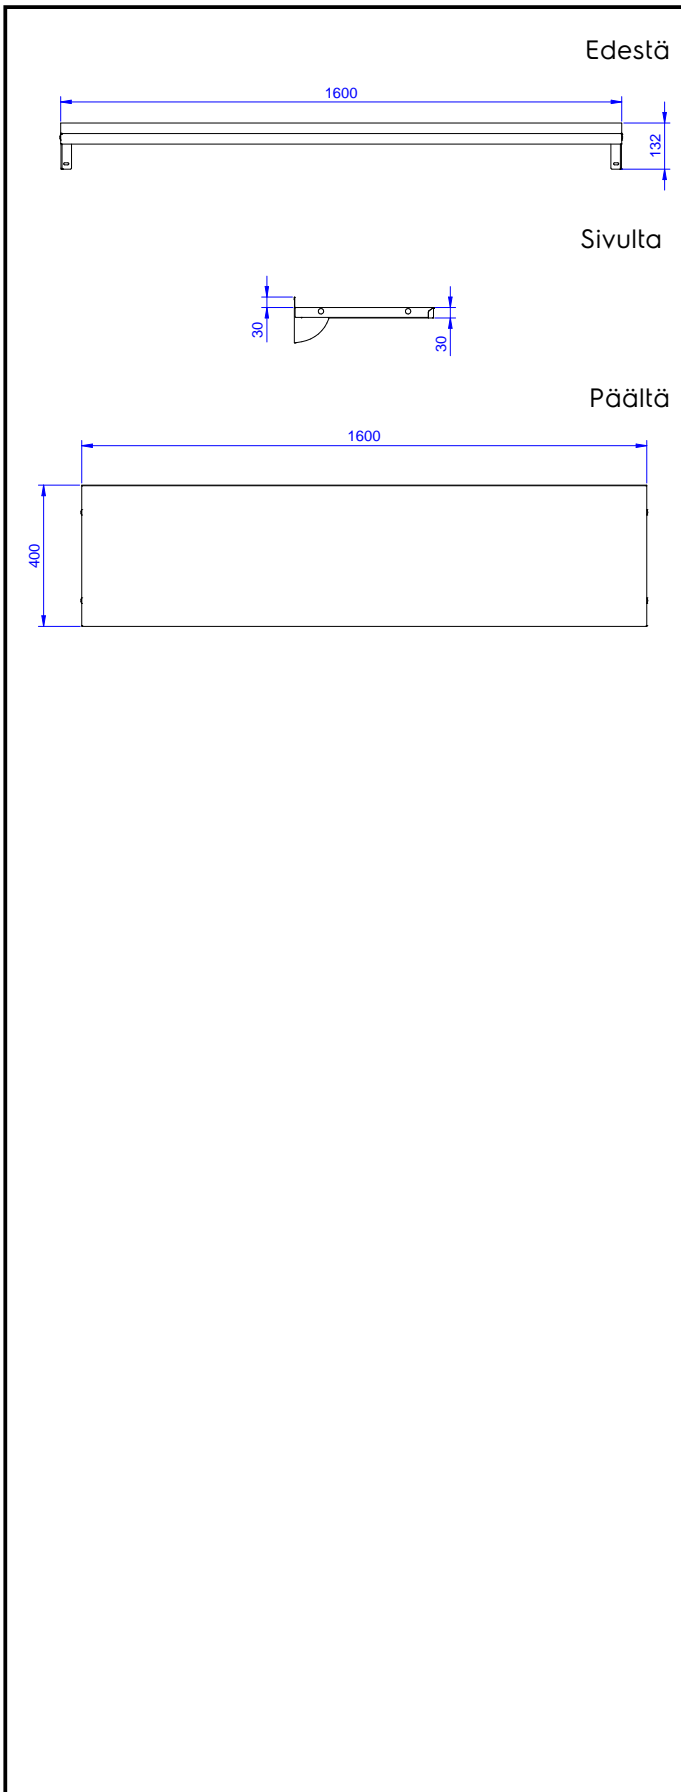

Lyhyt spesifikaatio

Kapp. Nro.

Valmistettu AISI 304 ruostumattomasta teräksestä.
Takareunassa 30mm korotus. Kannakkeisa korkeussäätö
hyllylle.

Ominaisuudet

- Sileät pinnat ja pyöristetyt kulmat takaavat helpon puhdistuksen
- Pöytä testattu vakaaksi, tukevaksi ja luotettavaksi

HYVÄKSYNTÄ: _____

Avaintieto

Ulkomitat, leveys:	1600 mm
132826 (WSS164N)	
Ulkomitat, syvyys:	400 mm
Ulkomitat, korkeus:	30 mm
Korotus, korkeus:	23 mm
Korotus, syvyys:	2 mm
Korotus, säde:	R=10
Nettopaino:	7 kg